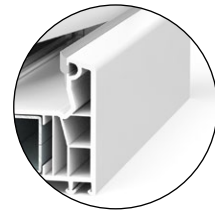

SOFTLINE 76 – überzeugend bis ins letzte Detail

SOFTLINE 76 von VEKA ist ein modernes Profilsystem, mit dem sich die vielfältigen Anforderungen an leistungsfähige Fenster zuverlässig erfüllen lassen. Die mit großer Sorgfalt entwickelte Konstruktion bietet Ihnen zahlreiche Vorzüge, von denen Sie über Jahrzehnte profitieren.

Höchste VEKA-Qualität

SOFTLINE 76 Profile entsprechen der höchsten Qualitätsstufe: Klasse A nach DIN EN 12608. Mit einer Außenwanddicke von 3 mm sowie 2,7 mm starken Wandungen im Falz- und Anschlussbereich (Toleranz jeweils $\pm 0,2$ mm) weisen sie wichtige mechanische Vorzüge auf, z. B. bei der Verwindungssteifigkeit und der Festigkeit aller Verschraubungen.